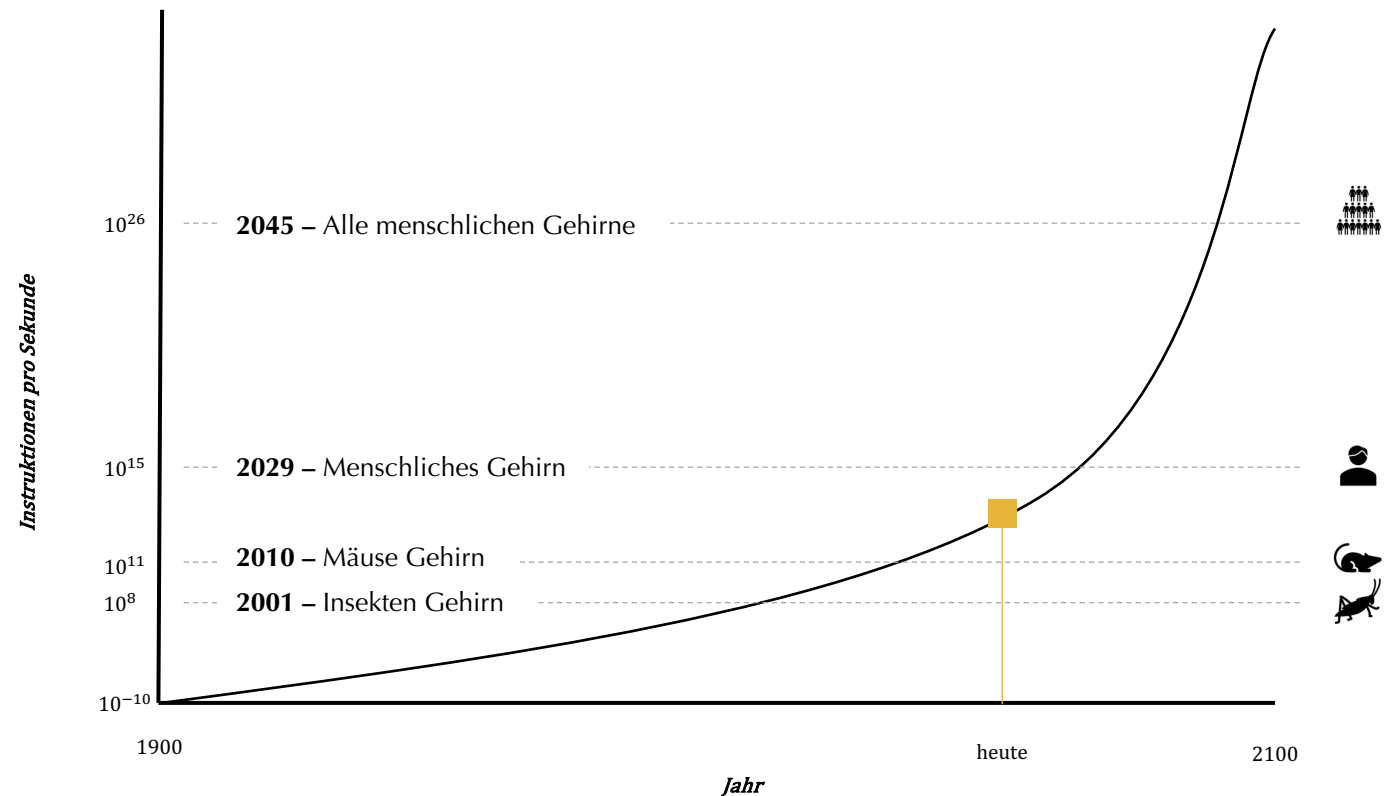

Rethinking Corporate Strategy
in times of AI.

Es wird prognostiziert, dass KI bis 2029 die kummulative menschliche Intelligenz übersteigen und bis 2045 Singularität erreichen wird.

Exponentielles Wachstum in Rechenleistung. Prognose: Brain-Level Intelligence.